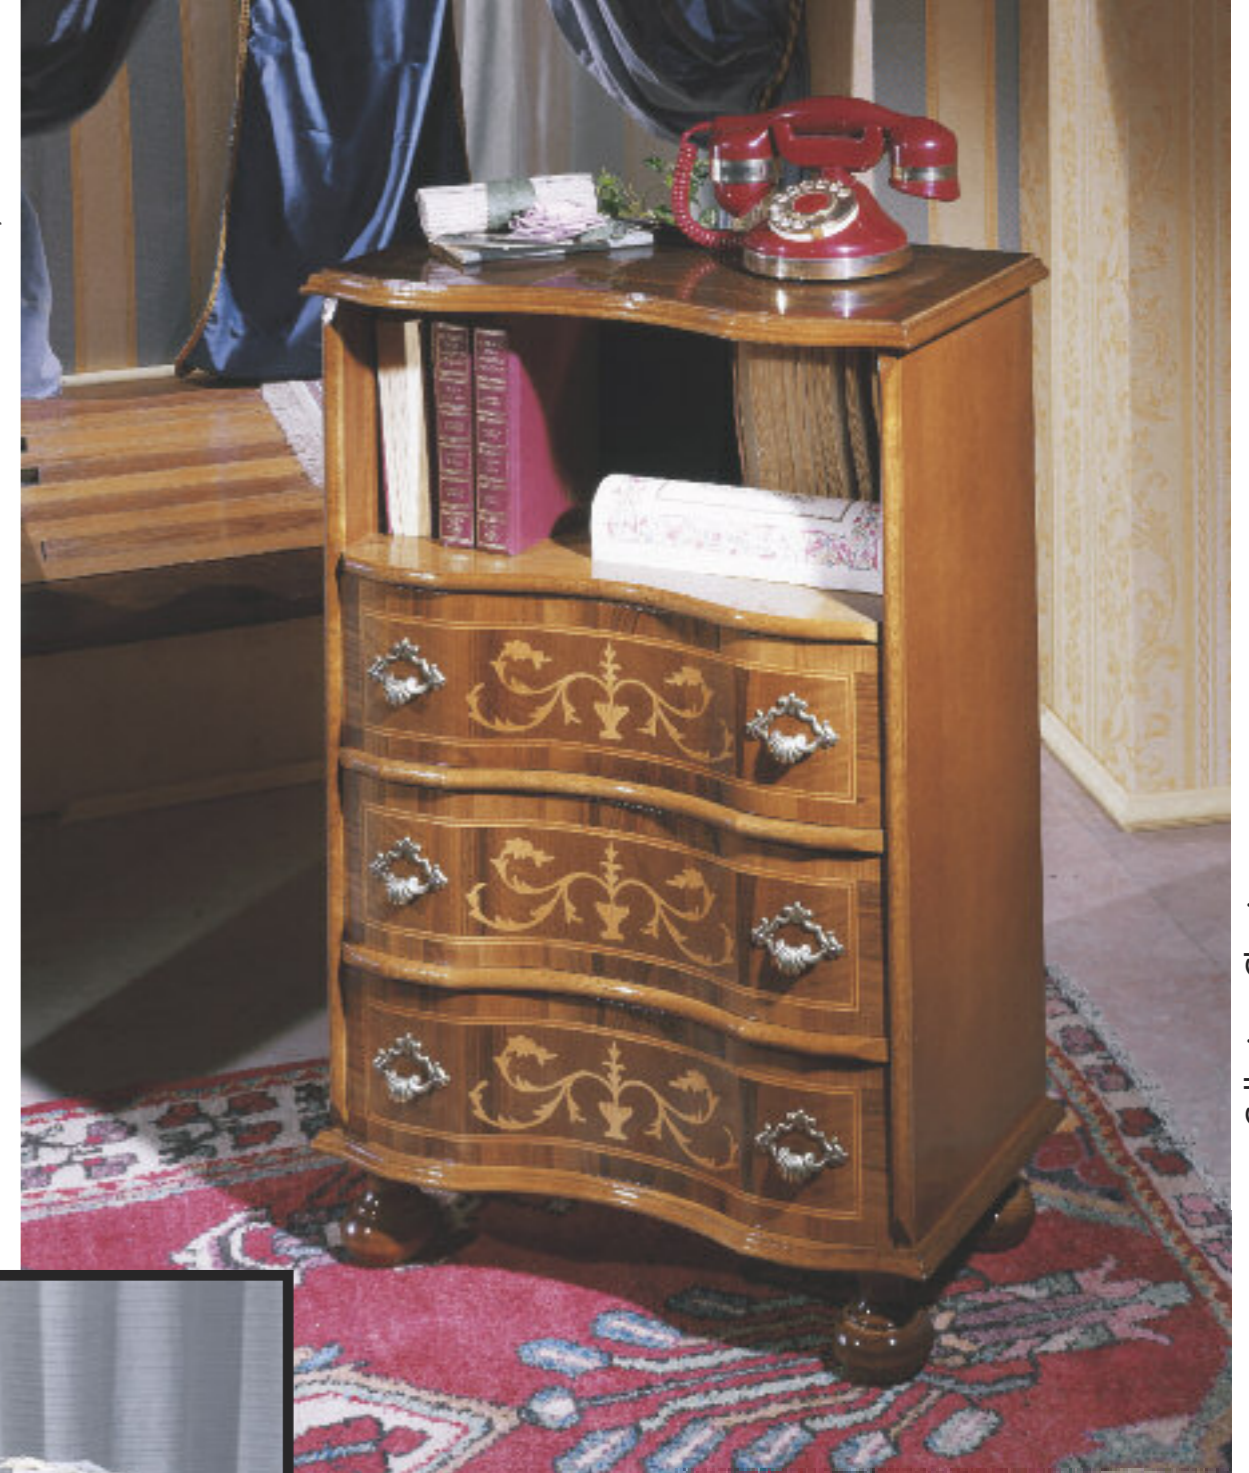

art. 246
Comò 3 cassetti
Chest 3 drawers
H. 83 - L. 58 - P. 31

Collezione Classic
Collezione Bonaparte